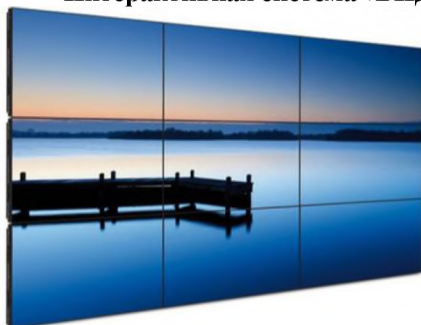

Интерактивная система «ВИДЕО-СТЕНА»

Диагональ модулей: 46" 55"

Высококонтрастный FullHD LED-дисплей

Яркость, к/м2: 400, 500, 700

Формирование изображения: 2x2, 3x3, мульти-экран

Возможность уличного исполнения